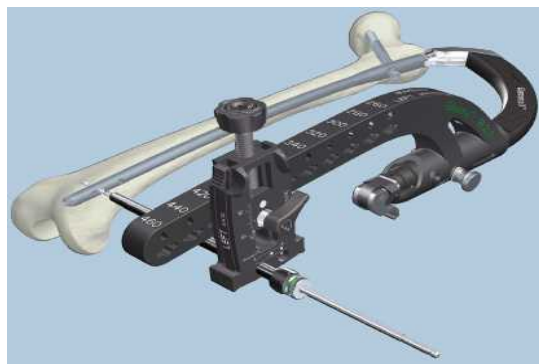

# TRIGEN SURESHOT

TM

**OCHIRE DISTALA  
SIGURA**

**RAPIDA  
FARA IRADIERE**

# SISTEME MECANICE DE OCHIRE DISTALA

# CE ESTE SI CUM FUNCTIONEAZA ?

- **Tehnologie de localizare prin camp electromagnetic**
- **Senzor pe conductorul introdus in tija**
- **Imaginea virtuala a capatului distal al tije este proiectata pe ecran**
- **Asigura feedback vizual in timp real fara ajutorul razelor X**
- **Tehnica “cercurilor perfecte” - cercuri concentrice (verde si rosu)**

Computer-based calibrated software provides perfect circle targeting

Continuous visual real-time feedback of drill position ensures correct direction and angle

All under your direct control; requires no fluoroscopy during distal locking