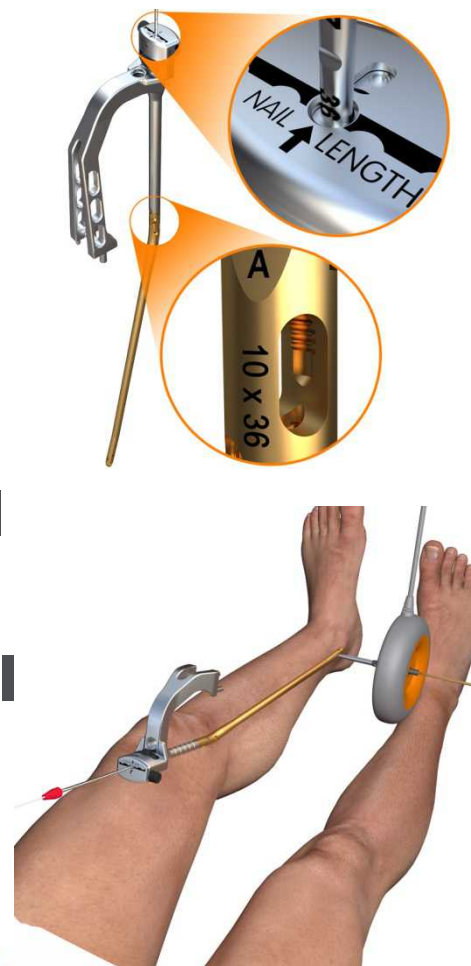

## Comoditate

- Reduce dependenta de
- Tehnica simpla, intuitiva

## Precizie

- Pozitia pacientului nu conteaza
- Feedback vizual in timp real

# CE ESTE SI CUM FUNCTIONEAZA ?

- **Tehnologie de localizare prin camp electromagnetic**
- **Senzor pe conductorul introdus in tija**
- **Imaginea virtuala a capatului distal al tije este proiectata pe ecran**
- **Asigura feedback vizual in timp real fara ajutorul razelor X**
- **Tehnica “cercurilor perfecte” - cercuri concentrice (verde si rosu)**