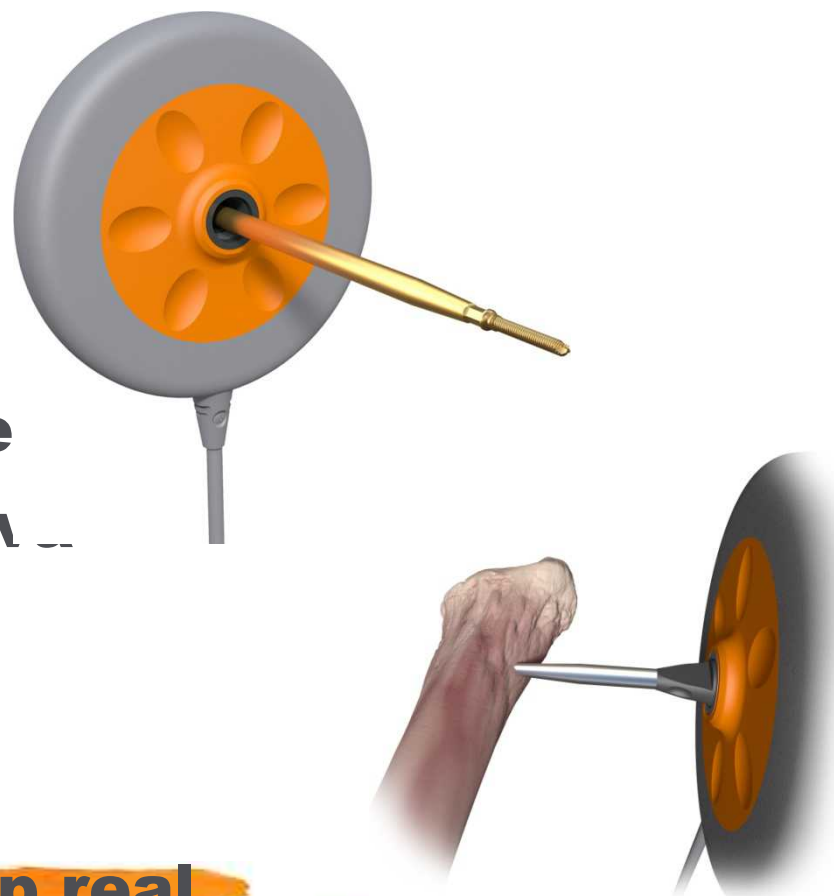

## Siguranta

- Imagine virtuala
- Procedura rapida

## Precizie

- Pozitia pacientului nu conteaza
- Feedback vizual in timp real

# CE ESTE SI CUM FUNCTIONEAZA ?

- **Tehnologie de localizare prin camp electromagnetic**
- **Senzor pe conductorul introdus in tija**
- **Imaginea virtuala a capatului distal al tije este proiectata pe ecran**
- **Asigura feedback vizual in timp real fara ajutorul razelor X**
- **Tehnica “cercurilor perfecte” - cercuri concentrice (verde si rosu)**