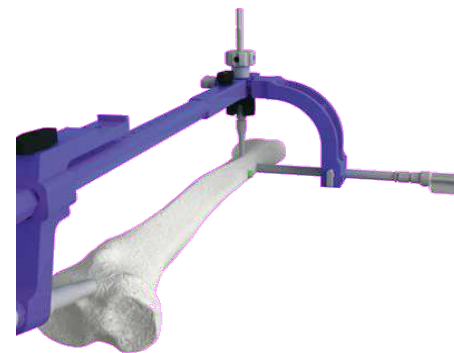

# TRIGEN SURESHOT

TM

**OCHIRE DISTALA  
SIGURA**

**RAPIDA  
FARA IRADIERE**

# SISTEME MECANICE DE OCHIRE DISTALA